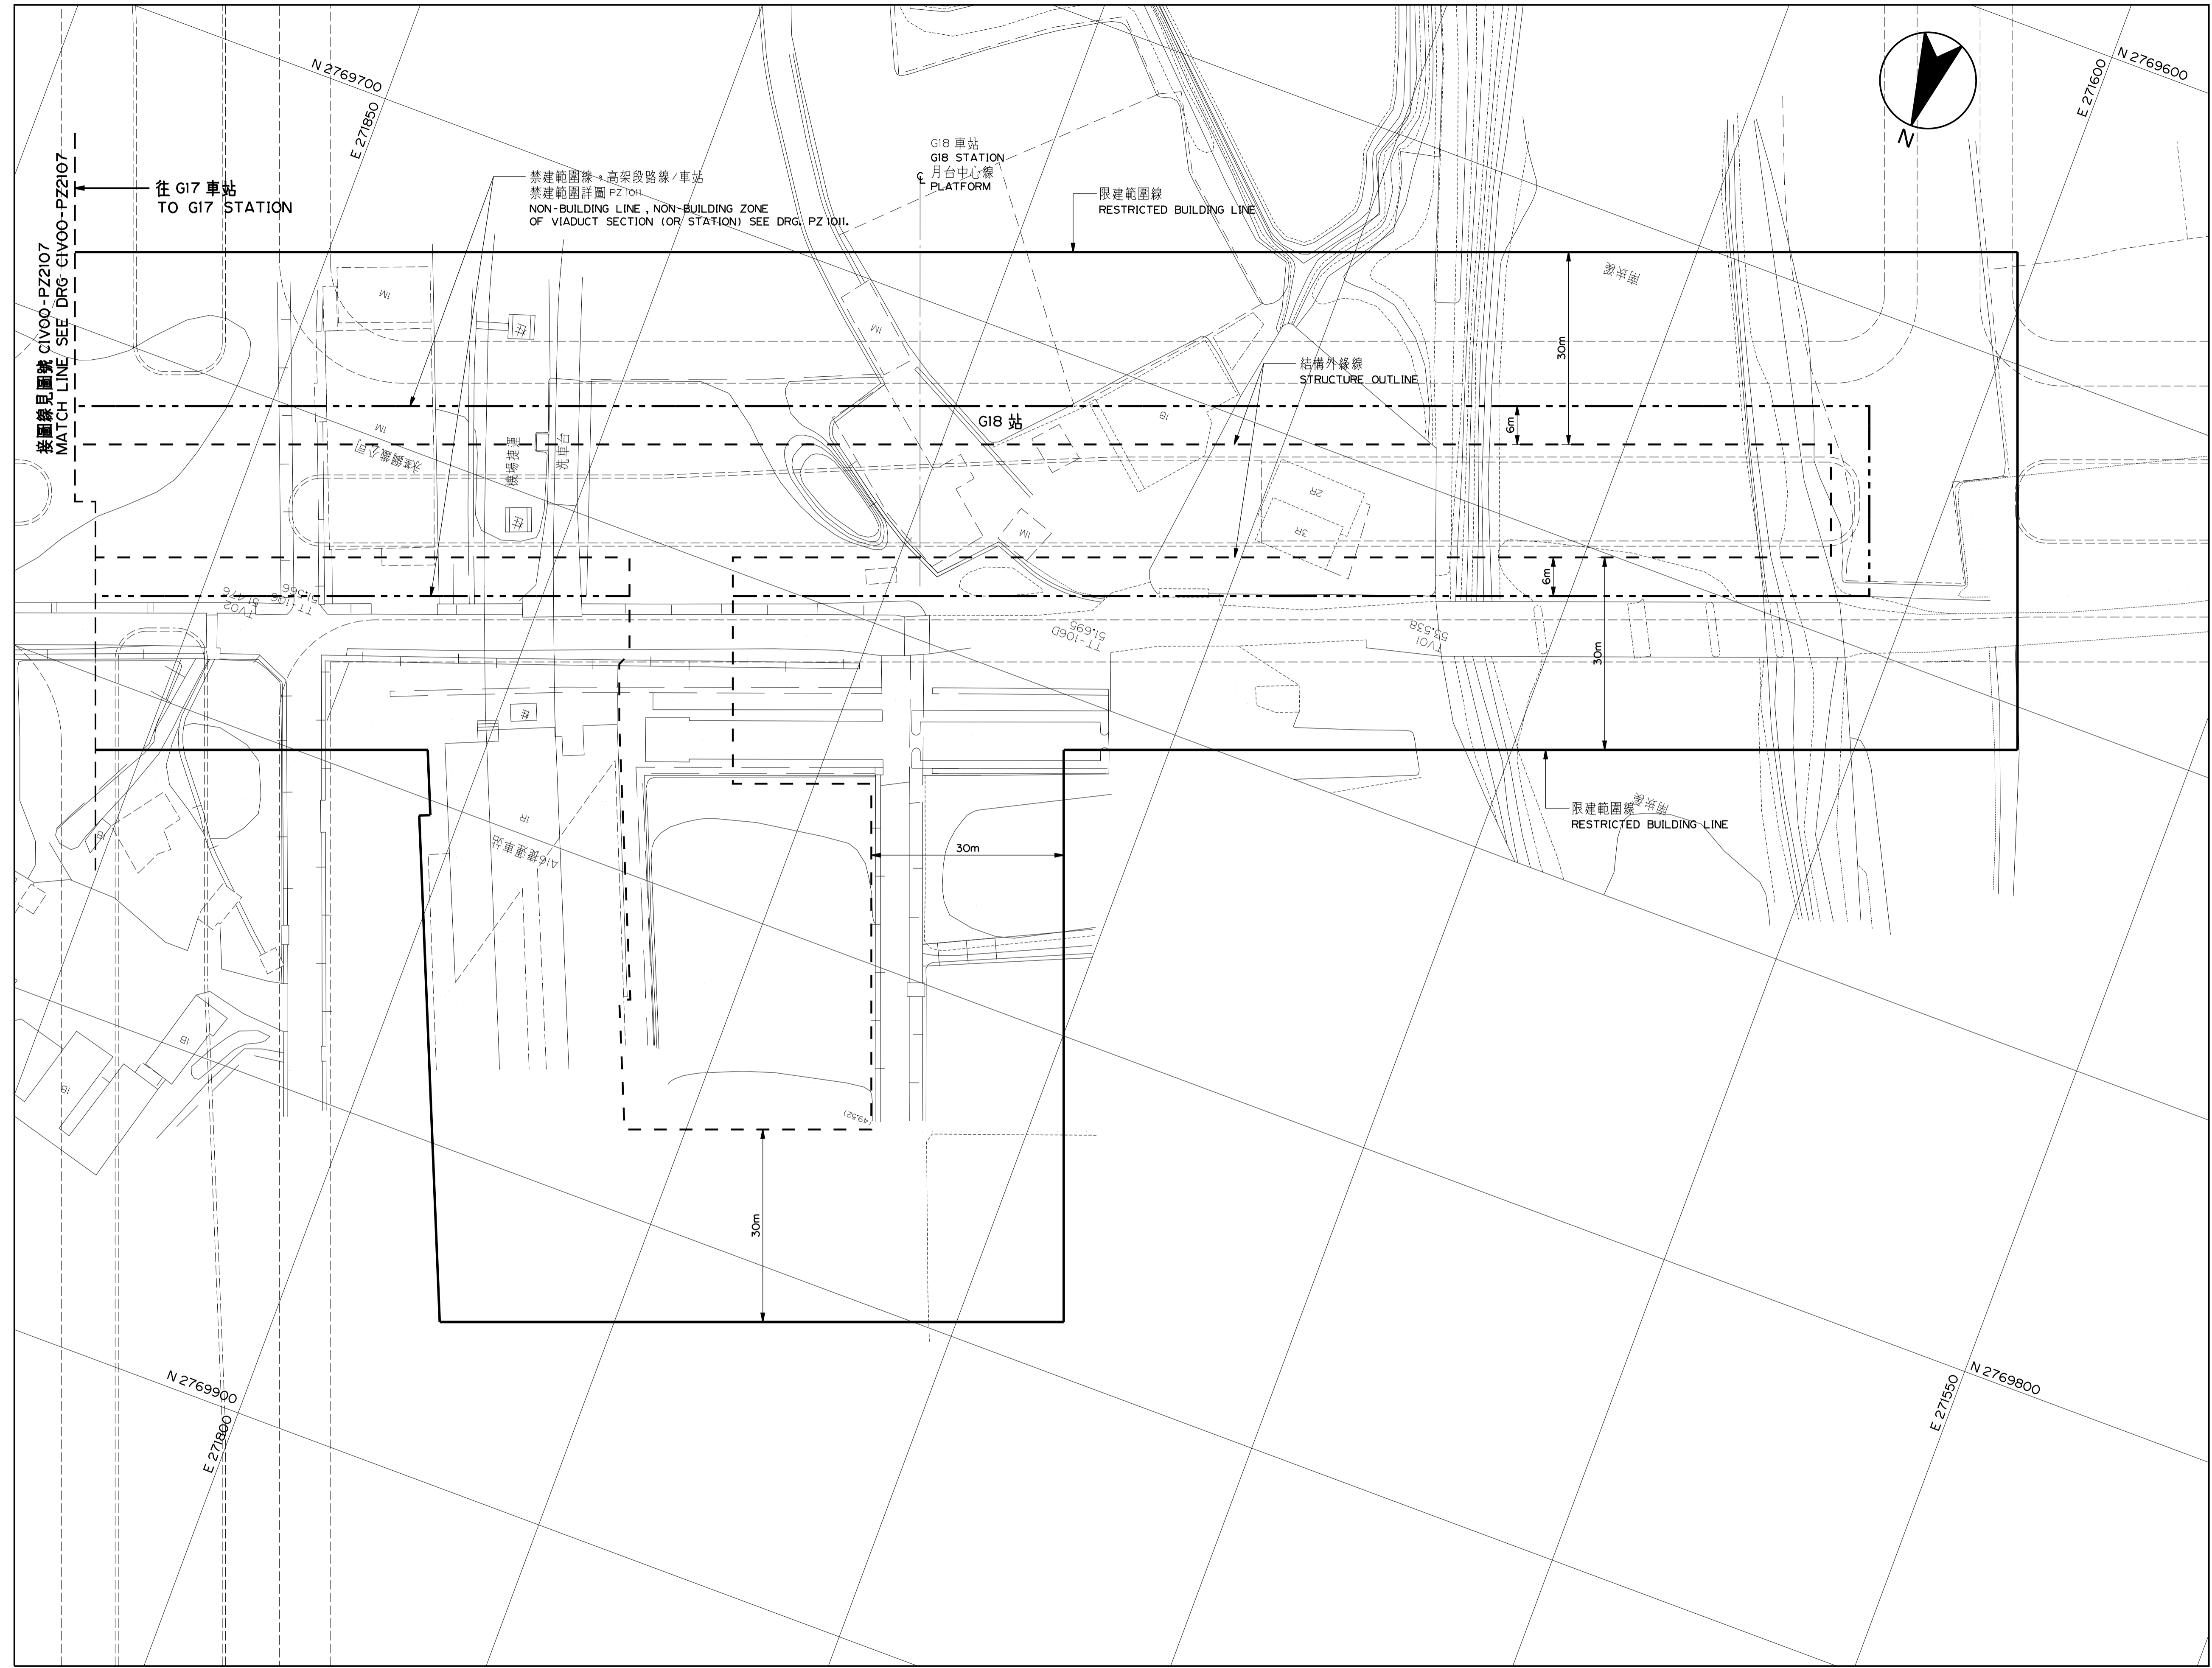

# 桃園都會區大眾捷運系統 禁建限建範圍地形圖

航空城捷運線(綠線)

比例  
SCALE 1:500

CAD No. REP15C04P21  
CIV00PZ2108

G17 站至 G18 站  
6 之 6

圖號  
Org. No. CIV00-PZ 2108